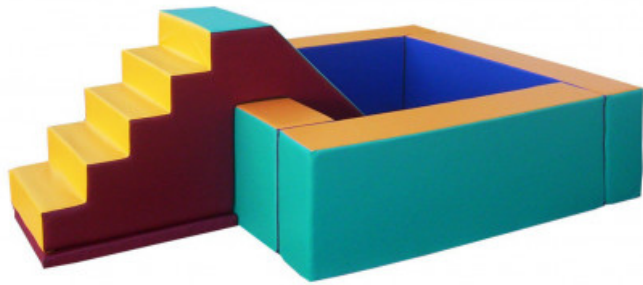

Suchy basen (200x200x30cm)

3 550,00 zł z wliczonym podatkiem

VAT 8%

Odniesienie: -

Suchy basen o wymiarach 200 x 200 x 30 cm z matą podłogową 140 x 140 cm

Opis produktu:

Suchy basen o wymiarach 200 x 200 x 30 cm z matą podłogową 140 x 140 cm

- **Basen rehabilitacyjny** wykonany jest z twardej pianki poliuretanowej
- Przeznaczony jest do prowadzenia aktywnej rehabilitacji w celu łagodzenia skutków urazów i upośledzeń, a także w zabiegach fizjoterapeutycznych i ćwiczeniach wspomagających.