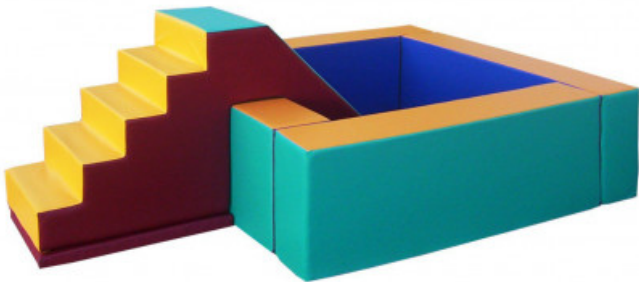

Suchy basen (200x200x50cm)

4 100,00 zł z wliczonym podatkiem

VAT 8%

Odniesienie: -

Suchy basen o wymiarach 200 x 200 x 50 cm z matą podłogową 140 x 140 cm

Opis produktu:

Suchy basen o wymiarach 200 x 200 x 50 cm z matą podłogową 140 x 140 cm

- **Basen rehabilitacyjny** wykonany jest z twardej pianki poliuretanowej
- Przeznaczony jest do prowadzenia aktywnej rehabilitacji w celu łagodzenia skutków urazów i upośledzeń, a także w zabiegach fizjoterapeutycznych i ćwiczeniach wspomagających.