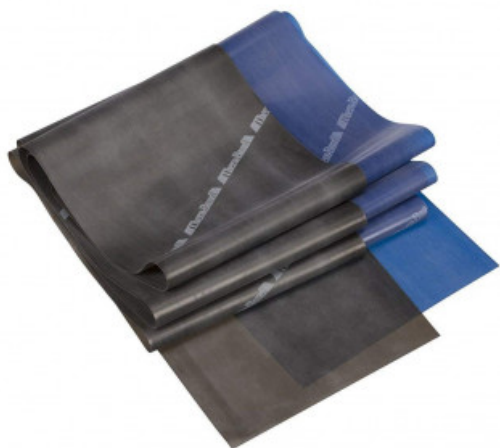

## Komplet taśm lateksowych (2x1,5m)

89,07 zł z wliczonym podatkiem

VAT 8%

Odniesienie: -

W zestawie klient otrzymuje komplet taśm Thera Band mniejszego oporu

#### Komplet taśm lateksowych Thera Band

- W zestawie klient otrzymuje **komplet taśm Thera Band** mniejszego oporu, czyli oporu extra mocnego (niebieska), oraz specjalnie mocnego (czarna).
- Każda z taśm ma długość 1,5 m.

W zestawie klient otrzymuje **komplet taśm Thera Band** mniejszego oporu, czyli oporu extra mocnego (niebieska), oraz specjalnie mocnego (czarna). Każda z taśm ma długość 1,5 m.

**Taśmy do rehabilitacji** Thera Band produkowane są z czystego lateksu. Taśmy oporowe są stosowane w rehabilitacji ale również w treningach sportowych. Proste ćwiczenia z zastosowaniem gum- taśm rehabilitacyjnych w regularnych ćwiczeniach pomagają w przyroście siły mięśniowej. Ćwiczenia z taśmami mogą angażować wszystkie partie mięśni, które są odpowiedzialne za stabilizację sylwetki. Gumy oporowe stosowane przez sportowców pomagają osiągnąć lepsze wyniki w dyscyplinach sportowych.