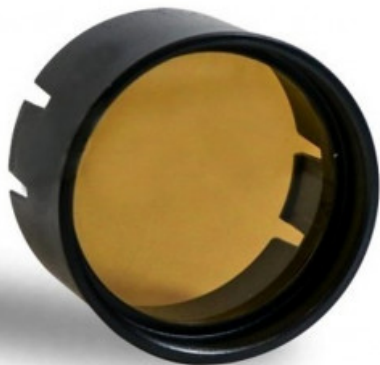

Filtr fulerenowy do lampy Biopton MedAll

747,00 zł z wliczonym podatkiem

VAT 23%

Odniesienie: -

Filtr z cząsteczkami fulerenu, przyspieszające oraz pogłębia wnikanie światła emitowanego przez lampę Biopton.

Opis produktu:

Filtr fulerenowy

Filtr fulerenowy skraca czas naświetlania oraz sprzyja przyniesieniu lepszych efektów w krótszym czasie. Przyspiesza między innymi działanie:

- przeciwbólowe - szybko przywraca ulgę, bez skutków ubocznych
- przeciwzapalne

Jak działa biopton z filtrem fulerenowym?

Lampa biopton w połączeniu z fulerenem emituje lecznicze światło hiper spolaryzowane, światło to jest wchłaniane o 30% głębiej i szybciej od normalnego zabiegu bez filtra. Proces ten doprowadza organizm do stanu homeostazy, czyli uzyskania względnej równowagi organizmu.