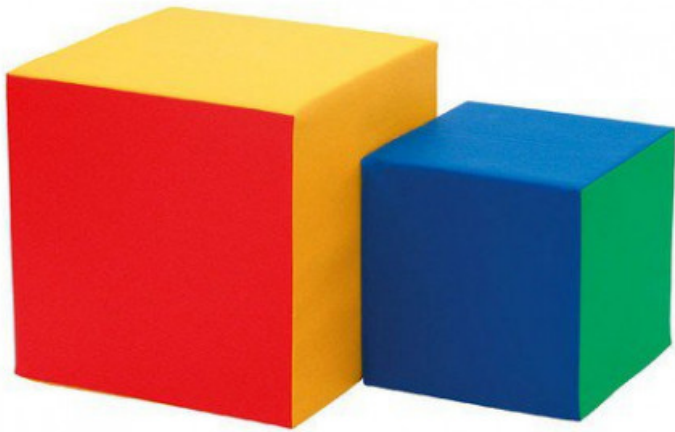

Kostka rehabilitacyjna (50cmx50cmx50cm)

410,00 zł z wliczonym podatkiem

VAT 8%

Odniesienie: -

Kostka rehabilitacyjna o wymiarach (50cmx50cmx50cm)

Opis produktu:

Kostka rehabilitacyjna (50cm x 50cm x 50cm)

- Kostki rehabilitacyjne doskonale sprawdzają się w rehabilitacji oraz gimnastyce korekcyjnej.
- Można je wykorzystać do podpierania kolan, stóp, ramion, a także barków pacjenta.
- Wykonane z pianki poliuretanowej, która nie ulega deformacji, obszyte kolorowym skajem.

Cechy produktu:

Specyfikacja techniczna

Parametry techniczne

- długość: 50 cm
- szerokość: 50 cm
- wysokość: 50 cm

Wyposażenie

Informacje dodatkowe

Widok 360

Galeria produktów: