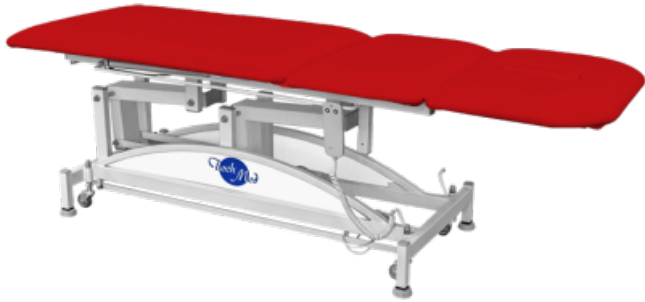

SR-1E rp

6 791,00 zł z wliczonym podatkiem

VAT 8%

Odniesienie: -

Stół rehabilitacyjny 3 sekcyjny SR-1E rp z elektryczną zmianą wysokości leżyska i regulacją podnóżka

Opis produktu:

Stół rehabilitacyjny 3 sekcyjny SR-1E rp z elektryczną zmianą wysokości leżyska i regulacją podnóżka

Stół rehabilitacyjny 3 sekcyjny SR-1E rp jest idealny do rehabilitacji, fizjoterapii, masażu z użyciem kształtek. Unoszone leżysko przy pomocy siłownika elektrycznego sterowanego pilotem ręcznym, nożnym lub ramą sterującą wokół stołu (opcja w zamówieniu) na wysokość od 53 do 95 cm umożliwi terapeutę swobodną pracę z pacjentem, oszczędność czasu i energii.

- Stabilna konstrukcja pozwala na pracę z pacjentem o większej masie ciała
- Kąt pochylenia zagłówka regulowany za pomocą sprężyny gazowej od - 80 stopni do +45 stopni to dodatkowy atut
- Istnieje możliwość ustawienia stołu do pozycji fotela
- Udźwig stołu do 250 kg

Wyposażenie

Wyposażenie standardowe

- Leżysko trzysegmentowe
- Otwór w zagłówku
- Zagłówek regulowany przy pomocy sprężyny gazowej
- Wysokość regulowana elektrycznie za pomocą pilota ręcznego 53- 95 cm
- Długość 195 cm
- Szerokość 68 cm
- Regulacja podnóżka do pozycji "Fotela" za pomocą sprężyny gazowej
- Konstrukcja malowana proszkowa, kolor - jasnoszary
- Tapicerka skóropodobna