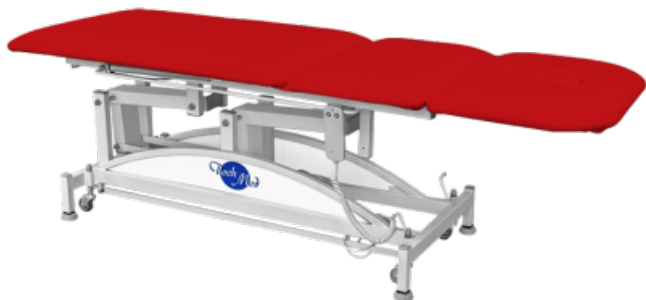

SR-1E rp

6 791,00 zł z wliczonym podatkiem

VAT 8%

Odniesienie: -

Stół rehabilitacyjny 3 sekcyjny SR-1E rp z elektryczną zmianą wysokości leżyska i regulacją podnóżka

### Stół rehabilitacyjny 3 sekcyjny SR-1E rp z elektryczną zmianą wysokości leżyska i regulacją podnóżka

Stół rehabilitacyjny 3 sekcyjny SR-1E rp jest idealny do rehabilitacji, fizjoterapii, masażu z użyciem kształtek. Unoszone leżysko przy pomocy siłownika elektrycznego sterowanego pilotem ręcznym, nożnym lub ramą sterującą wokół stołu (opcja w zamówieniu) na wysokość od 53 do 95 cm umożliwi terapeutę swobodną pracę z pacjentem, oszczędność czasu i energii.

- Stabilna konstrukcja pozwala na pracę z pacjentem o większej masie ciała
- Kąt pochylenia zagłówka regulowany za pomocą sprężyny gazowej od - 80 stopni do +45 stopni to dodatkowy atut
- Istnieje możliwość ustawienia stołu do pozycji fotela
- Udźwig stołu do 250 kg

### Wyposażenie standardowe

---

- Leżysko trzysegmentowe
- Otwór w zagłówku
- Zagłówek regulowany przy pomocy sprężyny gazowej
- Wysokość regulowana elektrycznie za pomocą pilota ręcznego 53- 95 cm
- Długość 195 cm
- Szerokość 68 cm
- Regulacja podnóżka do pozycji "Fotela" za pomocą sprężyny gazowej
- Konstrukcja malowana proszkowa, kolor - jasnoszary
- Tapicerka skóropodobna