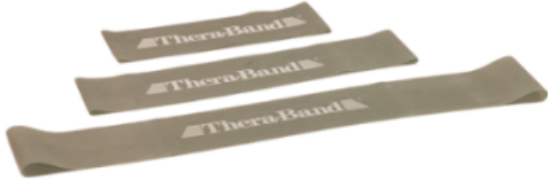

Taśma Loop do ćwiczeń - złota

43,46 zł z wliczonym podatkiem

VAT 8%

Odniesienie: -

Opis produktu:

- **Taśma Loop** TB to taśma złączona, tworząca pętle.
- Zastosowanie znajduje zarówno w profesjonalnym gabinecie rehabilitacyjnym, w klubach fitness, czy w domu.
- **Taśma Loop** Thera Band stanowi alternatywę dla standardowych taśm lateksowych.
- Poprzez ćwiczenia z taśmami Loop TB można przeprowadzić treningi funkcjonalne przyczyniające się do przyrostu masy mięśniowej.
- Wybór taśmy - jej koloru powinien być indywidualny ze względu na różną wartość oporową taśmy. Przy wyborze taśmy należy zwrócić uwagę na jej opór i rozmiar.
- Taśmy Loop TB produkowane są z lateksu.
- Zaletą taśmy jest niewątpliwie niewielki rozmiar
- Taśmę można stosować przy ćwiczeniach na wszystkie partie ciała