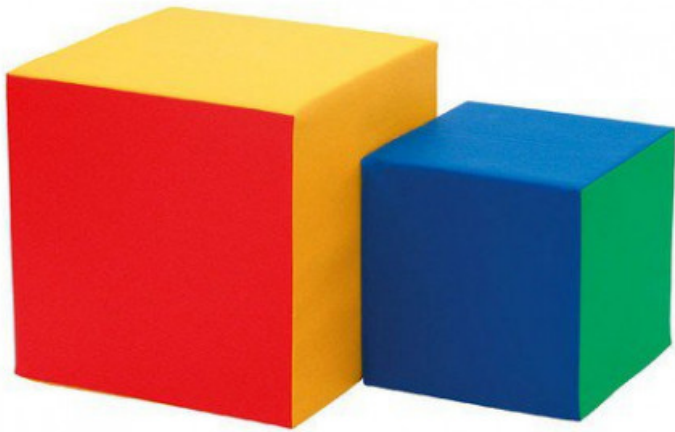

## Kostka rehabilitacyjna (30cmx30cmx30cm)

130,00 zł z wliczonym podatkiem

VAT 8%

Odniesienie: -

Kostka rehabilitacyjna o wymiarach 30 x 30 x 30 cm  
(długość x szerokość x wysokość)

#### Kostka rehabilitacyjna (30cm x 30cm x 30cm)

- **Kostki rehabilitacyjne** doskonale sprawdzają się w rehabilitacji oraz gimnastyce korekcyjnej.
- Można je wykorzystać do podpierania kolan, stóp, ramion, a także barków pacjenta.
- Wykonane z pianki poliuretanowej, która nie ulega deformacji, obszyte kolorowym skajem.