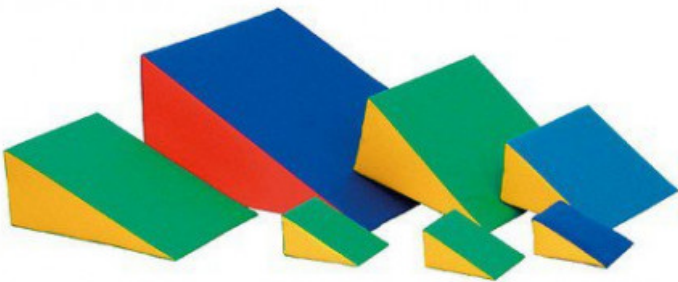

Klin rehabilitacyjny (20cmx15cmx10cm)

49,00 zł z wliczonym podatkiem

VAT 8%

Odniesienie: -

Klin rehabilitacyjny o wymiarach 20 x 15 x 10 cm (długość x szerokość x wysokość)

Opis produktu:

Klin rehabilitacyjny (20cm x 15cm x 10cm)

- Przeznaczone są do wykonywania zabiegów rehabilitacyjnych w celu łagodzenia skutków urazów i upośledzeń, a także w zabiegach fizjoterapeutycznych. **Kliny rehabilitacyjne** znajdują zastosowanie się w rehabilitacji oraz gimnastyce korekcyjnej. Można je wykorzystać do podpierania kolan, stóp, ramion, a także barków pacjenta.
- Wykonane z pianki poliuretanowej, która nie ulega deformacji, obszyte kolorowym skajem.
- **Istnieje możliwość zamówienia kształtek o nietypowych rozmiarach.**

Klin rehabilitacyjny - zastosowanie:

- rehabilitacja w różnych formach
- masaże, także sportowe
- gimnastyka korekcyjna
- znakomite jako podparcie np. dla: kostek, kolan lub głowy pacjenta
- ćwiczenia rozwijające motorykę dzieci
- kosmetologia - świetny jako wałek kosmetyczny
- uwielbiany przez dzieci - do zabawy

Cechy produktu:

Długość (cm): 20
Szerokość (cm): 25
Wysokość (cm): 10

Specyfikacja techniczna

Parametry techniczne

- długość: 20 cm
- szerokość: 15 cm
- wysokość: 10 cm

Wyposażenie

Informacje dodatkowe

Widok 360