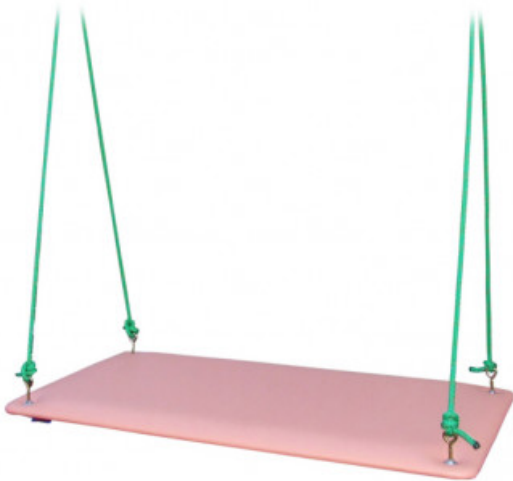

Platforma terapeutyczna

540,00 zł z wliczonym podatkiem

VAT 8%

Odniesienie: -

Platforma podwieszana - jeden z podstawowych przyrządów używany w terapii integracji sensorycznej.

Opis produktu:

Platforma terapeutyczna

Platforma podwieszana - jeden z podstawowych przyrządów używany w terapii integracji sensorycznej. Pozwala realizować ćwiczenia wymagające ruchu liniowego w osi podłużnej jak i poprzecznej.

Cechy produktu:

Specyfikacja techniczna

Dane techniczne: wymiary 140 x 80 cm sposób zawieszenia jedno/ dwuzaczepowo materiały sklejka, pianka i włóknina tapicerska, sztuczna skóra [skaj], linki, okucia wykonanie pełne tapicerowanie, dwa poziomy drążków regulacja długości linek nie dopuszczalne obciążenie 100 kg