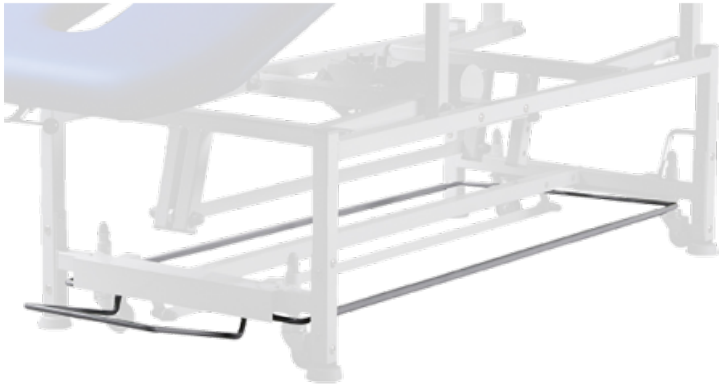

Rama sterująca do stołów z elektryczną zmianą wysokości SR

798,00 zł z wliczonym podatkiem

VAT 8%

Odniesienie: -

Wygodne ustawianie wysokości stołu

Opis produktu:

Rama sterująca

Rama sterująca do stołów rehabilitacyjnych z elektryczną zmianą wysokości. Wygodne ustawianie wysokości stołu przy pomocy ramy zamontowanej w dolnej części wokół stołu

Cechy produktu:

Specyfikacja techniczna

Wyposażenie

Informacje dodatkowe

Widok 360

Galeria produktów: